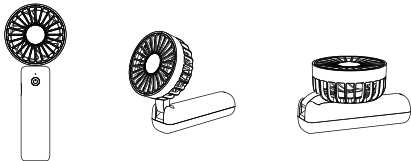

使用时间: ~2.5/4/8小时

充电时间: ~3小时

功率: 3W

Type-C输入: DC 5V/1A

产品尺寸: 100x65x59mm

重量: 97g

配件

- 便携风扇 x1
- 充电线 x1
- 保修卡 x1
- 说明书 x1
- 贴纸 x1

产品细节

1. 风扇
2. LED指示灯
3. 电源按钮
4. Type-C输入口
5. 挂绳固定孔

设备操作

1. 短按电源键可在三档风速间切换并关闭设备。
2. 将充电线一端连接电源适配器USB接口，另一端连接设备Type-C接口。充电时LED指示灯绿色闪烁，充满后常亮。设备运行时指示灯熄灭，电量低时开始闪烁。
3. 风扇角度可调节，支持手持或桌面使用，必要时可折叠便于携带。

警告

- 请勿自行拆解、维修或改装本产品，擅自改动设计可能导致设备损坏、功能失效或引发使用风险。
- 若产品处于高温或低温环境，请关闭设备以避免损坏或故障。待温度稳定至安全水平后方可继续使用。
- 请在干燥环境中存放和使用本设备，远离热源、潮湿处及儿童。
- 请勿触碰旋转扇叶，使用时请勿离开现场。