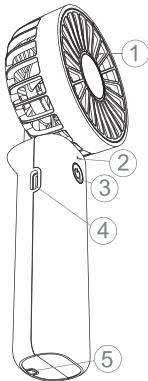

ПАРАМЕТРИ ПРОДУКТУ

Матеріал: ABS

Обертів за хвилину: 4400/5500/6200

Потік повітря: 3.1/3.8/4.6м/с

Ємність акумулятора: 1800mAh

Час роботи: ~2.5/4/8 год

Час заряджання: ~3 год

Потужність: 3W

Вхід Туре-С: DC 5V/1A

Розмір продукту: 100x65x59мм

Вага: 97г

КОМПЛЕКТАЦІЯ

- Портативний вентилятор x1
- Кабель x1
- Гарантійний талон x1
- Посібник користувача x1
- Наліпки x1

ДЕТАЛІ ПРОДУКТУ

1. Вентилятор
2. LED-індикатор
3. Кнопка живлення
4. Вхід Туре-С
5. Отвір для кріплення ремінця