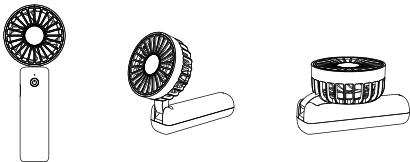

مدة التشغيل: 8/4/2.5 ساعة

مدة الشحن: ~3 ساعة

الطاقة: 3W

إدخال Type-C: DC 5V/1A

أبعاد المنتج: 42x65x142mm

الوزن: 97g

علبة

- مروحة محمولة 1 ×
- كابل 1 ×
- بطاقة الضمان 1 ×
- دليل المستخدم 1 ×
- ملصقات 1 ×

تفاصيل المنتج

1. مروحة
2. مؤشر LED
3. زر الطاقة
4. مدخل من Type-C
5. فتحة تثبيت الحزام

تشغيل المنتج

1. يؤدي الضغط على زر الطاقة لفترة قصيرة إلى التبديل بين أوضاع السرعة الثلاثة وإيقاف تشغيل الجهاز.
2. قم بتوصيل أحد طرفي الكابل بمنفذ USB لمحول الطاقة والطرف الآخر بمنفذ Type-C للجهاز. يومض مؤشر LED باللون الأخضر أثناء الشحن ويظل مضيئًا بعد اكتمال الشحن. لا يضيء المؤشر أثناء تشغيل الجهاز، ولكنه يبدأ في الوميض عندما يكون مستوى الشحن منخفضًا.
3. يمكنك أيضًا ضبط زاوية المروحة للاستخدام اليدوي أو المكتبي، وطبيها بسهولة النقل إذا لزم الأمر.