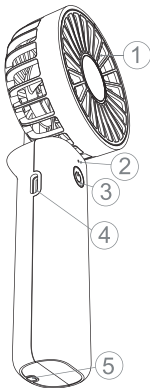

ПАРАМЕТРЫ ПРОДУКТА

Материал: ABS

Оборотов в минуту: 4400/5500/6200

Поток воздуха: 3.1/3.8/4.6м/с

Ёмкость аккумулятора: 1800mAh

Время работы: ~2.5/4/8 ч

Время зарядки: ~3 ч

Мощность: 3W

Вход Туре-С: DC 5V/1A

Размер продукта: 42x65x142мм

Вес: 97г

КОМПЛЕКТАЦИЯ

- Портативный вентилятор x1
- Кабель x1
- Руководство пользователя x1
- Гарантийный талон x1
- Стикеры x1

ДЕТАЛИ ПРОДУКТА

1. Вентилятор
2. LED индикатор
3. Кнопка питания
4. Вход Туре-С
5. Отверстие для крепления ремешка