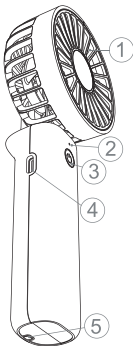

Rozmiar produktu: 42x65x142mm

Waga: 97g

PAKIET

- Przenośny wentylator x1
- Kabel x1
- Karta gwarancyjna x1
- Podręcznik użytkownika x1
- Naklejki x1

SZCZEGÓŁY PRODUKTU

1. Wentylator
2. Wskaźnik LED
3. Przycisk zasilania
4. Wejście Type-C
5. Otwór do zamocowania paska