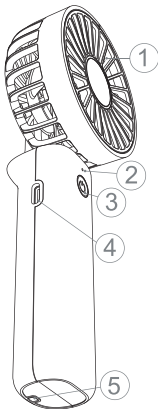

感谢您选择 Proove! 请在使用产品前仔细阅读用户手册。

产品参数

材质: ABS

转速: 4400/5500/6200

空气流量: 3.1/3.8/4.6m/s

电池容量: 1800mAh

使用时间: ~2.5/4/8小时

充电时间: ~3小时

功率: 3W

Type-C输入: DC 5V/1A

产品尺寸: 100x65x59mm

重量: 97g

配件

- 便携风扇 x1
- 充电线 x1
- 保修卡 x1
- 说明书 x1
- 贴纸 x1

产品细节

1. 风扇
2. LED指示灯
3. 电源按钮
4. Type-C输入口
5. 挂绳固定孔