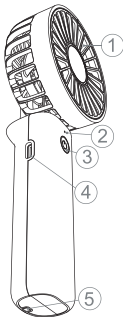

Entrée Type-C: DC 5V/1A

Taille du produit: 100x65x59mm

Poids: 97g

PAQUET

- Ventilateur portable x 1
- Câble x 1
- Carte de garantie x1
- Mode d'emploi x1
- Autocollants x1

DÉTAILS DU PRODUIT

1. Ventilateur
2. Indicateur LED
3. Bouton d'alimentation
4. Entrée Type-C
5. Trou de fixation pour sangle