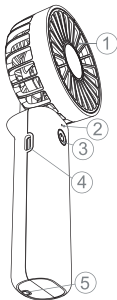

Entrada Type-C: DC 5V/1A

Tamaño del producto: 100x65x59mm

Peso: 97g

PAQUETE

- Ventilador portátil x1
- Cable x1
- Tarjeta de garantía x1
- Manual del usuario x1
- Pegatinas x1

DETALLES DEL PRODUCTO

1. Ventilador
2. Indicador LED
3. Botón de encendido
4. Entrada Type-C
5. Orificio para fijar la correa

FUNCIONAMIENTO DEL PRODUCTO

1. Al pulsar brevemente el botón de encendido, se cambia entre los 3 modos de velocidad y se apaga el dispositivo.
2. Conecte un extremo del cable al puerto USB del adaptador de corriente y el otro extremo al puerto Type-C del dispositivo. El indicador LED parpadea en verde durante la carga y permanece encendido una vez completada la carga. El indicador no se enciende mientras el dispositivo está en funcionamiento, pero comienza a parpadear cuando el nivel de carga es bajo.
3. También puede ajustar el ángulo del ventilador para utilizarlo en la mano o sobre una mesa, y plegarlo para transportarlo cómodamente si es necesario.