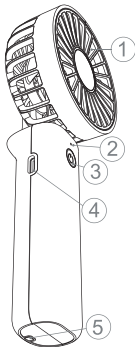

Type-C-Eingang: DC 5V/1A

Produktgröße: 100x65x59mm

Gewicht: 97g

PAKET

- Tragbarer Ventilator x1
- Kabel x1
- Garantiekarte x1
- Benutzerhandbuch x1
- Aufkleber x1

EINZELHEITEN ZUM PRODUKT

1. Ventilator
2. LED-Anzeige
3. Ein-/Aus-Taste
4. Type-C Eingang
5. Befestigungsloch für Trageband

BEDIENUNG DES GERÄTS

1. Durch kurzes Drücken der Ein-Aus-Taste können Sie zwischen den 3 Geschwindigkeitsstufen wechseln und das Gerät ausschalten.
2. Verbinden Sie ein Ende des Kabels mit dem USB-Anschluss des Netzteils und das andere Ende mit dem Type-C Anschluss des Geräts. Die LED-Anzeige blinkt während des Ladevorgangs grün und leuchtet nach Abschluss des Ladevorgangs dauerhaft. Die Anzeige leuchtet nicht, während das Gerät in Betrieb ist, beginnt jedoch zu blinken, wenn der Ladezustand niedrig ist.
3. Sie können den Winkel des Ventilators für den Hand- oder Tischgebrauch einstellen und ihn bei Bedarf zum bequemen Transport zusammenklappen.