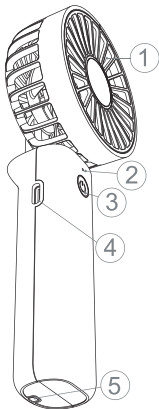

مدة التشغيل: 8/4/2.5 ساعة

مدة الشحن: ~3 ساعة

الطاقة: 3W

إدخال Type-C: DC 5V/1A

أبعاد المنتج: 42x65x142mm

الوزن: 97g

علبة

- مروحة محمولة 1 ×
- كابل 1 ×
- بطاقة الضمان 1 ×
- دليل المستخدم 1 ×
- ملصقات 1 ×

تفاصيل المنتج

1. مروحة
2. مؤشر LED
3. زر الطاقة
4. مدخل من Type-C
5. فتحة تثبيت الحزام

تشغيل المنتج

1. يؤدي الضغط على زر الطاقة لفترة قصيرة إلى التبديل بين أوضاع السرعة الثلاثة وإيقاف تشغيل الجهاز.
2. قم بتوصيل أحد طرفي الكابل بمنفذ USB لمحول الطاقة والطرف الآخر بمنفذ Type-C للجهاز. يومض مؤشر LED باللون الأخضر أثناء الشحن ويظل مضيئًا بعد اكتمال الشحن. لا يضيء المؤشر أثناء تشغيل الجهاز، ولكنه يبدأ في الوميض عندما يكون مستوى الشحن منخفضًا.
3. يمكنك أيضًا ضبط زاوية المروحة للاستخدام اليدوي أو المكتبي، وطبيها بسهولة النقل إذا لزم الأمر.